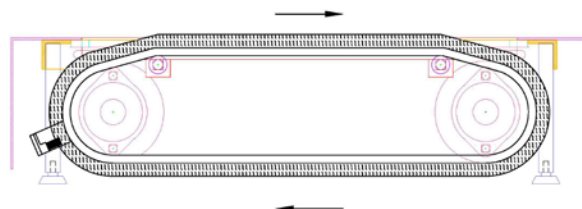

JETcleaner Basic

Автоматическая система очистки подошвы

JETcleaner или ВРАЩАЮЩИЕСЯ ЩЕТКИ.

Единственная в своем роде система щеток JETcleaner Basic имеет явное преимущество перед вращающимися щетками. Для обеспечения эффективности вращающиеся щетки должны быть более длинными, данные щетки требуют большего ухода и очищения. Также, следует поддерживать вращающиеся щетки влажными путем опрыскивания водой или специальными химическими средствами, что может привести к образованию дополнительных загрязнений.

С другой стороны, щетки JETcleaner Basic спроектированы для сухой работы в течение всего рабочего дня. Дезинфекция и мытье осуществляются в перерывах. Твердые и сохраняющие форму нейлоновые щетки, более твердые, жесткие и легко очищаемые.