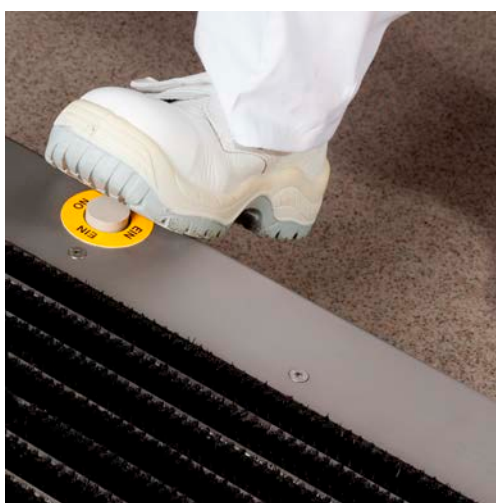

СЕРВИС

JETi имеет более 15 лет опыта производства и поставки высококачественных систем очищения поверхности подошвы клиентам со всего мира. С нашими системами Вы получите лучший сервис в области инженерии и после продажного обслуживания. Мы хотим стать Вашим ориентиром в области систем чистоты и гигиены.

JETi
CLEAN WORK
ENVIRONMENTS